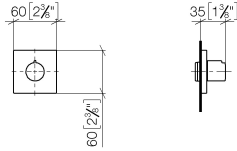

36 607 980

- rosace 60 x 60 mm
- tête de commande avec broche et douille à sectionner

	Chrome	36 607 980-00
	Platine brossé	36 607 980-06
	Platine	36 607 980-08
	Dark Chrome	36 607 980-19
	Or clair brossé	36 607 980-27
	Laiton brossé (Or 23cts)	36 607 980-28
	Noir mat	36 607 980-33
	Chrome brossé	36 607 980-93
	Dark Platinum brossé	36 607 980-99

**Accessoires requis**

- Robinet à encastrer 1/2" -** 35 607 970 90
- profondeur de montage max. 145 mm
  - profondeur de montage mini. 75 mm

36 607 980

mm [inches]

### Liste des pièces de rechange

N°	Article Numéro	Désignation	Fréquence de montage	Délai de livraison
1	09 20 98 001-00	poignée	1	10
2	09 12 12 005 90	douille d'enclenchement	1	2
3	09 12 12 043-00	prise	1	10
4	09 14 10 017 90	joint	1	2
5	90 31 11 004 00 90	tige	1	2
6	09 27 98 014-00	rosace	1	10
7	09 21 02 151 90	douille	1	2
8	90 90 03 202 00 90	tête céramique	1	2