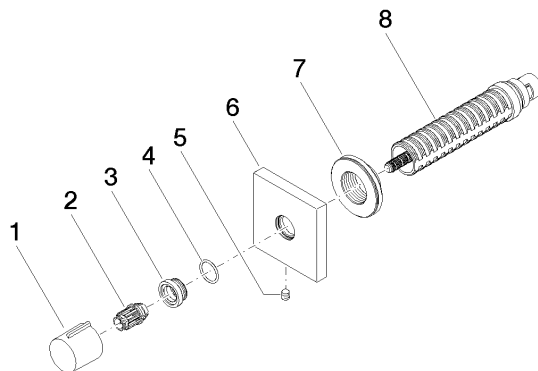

36 607 980

- rosace 60 x 60 mm
- tête de commande avec broche et douille à sectionner

	Chrome	36 607 980-00
	Platine brossé	36 607 980-06
	Platine	36 607 980-08
	Dark Chrome	36 607 980-19
	Or clair brossé	36 607 980-27
	Laiton brossé (Or 23cts)	36 607 980-28
	Noir mat	36 607 980-33
	Chrome brossé	36 607 980-93
	Dark Platinum brossé	36 607 980-99

**Accessoires requis**

- Robinet à encastrer 1/2" -** 35 607 970 90
- profondeur de montage max. 145 mm
  - profondeur de montage mini. 75 mm

36 607 980

mm [inches]

### Liste des pièces de rechange

N°	Article Numéro	Désignation	Fréquence de montage	Délai de livraison
1	09 20 98 001-00	poignée	1	10
2	09 12 12 005 90	douille d'enclenchement	1	2
3	09 12 12 043-00	prise	1	10
4	09 14 10 017 90	joint	1	2
5	90 31 11 004 00 90	tige	1	2
6	09 27 98 014-00	rosace	1	10
7	09 21 02 151 90	douille	1	2
8	90 90 03 202 00 90	tête céramique	1	2